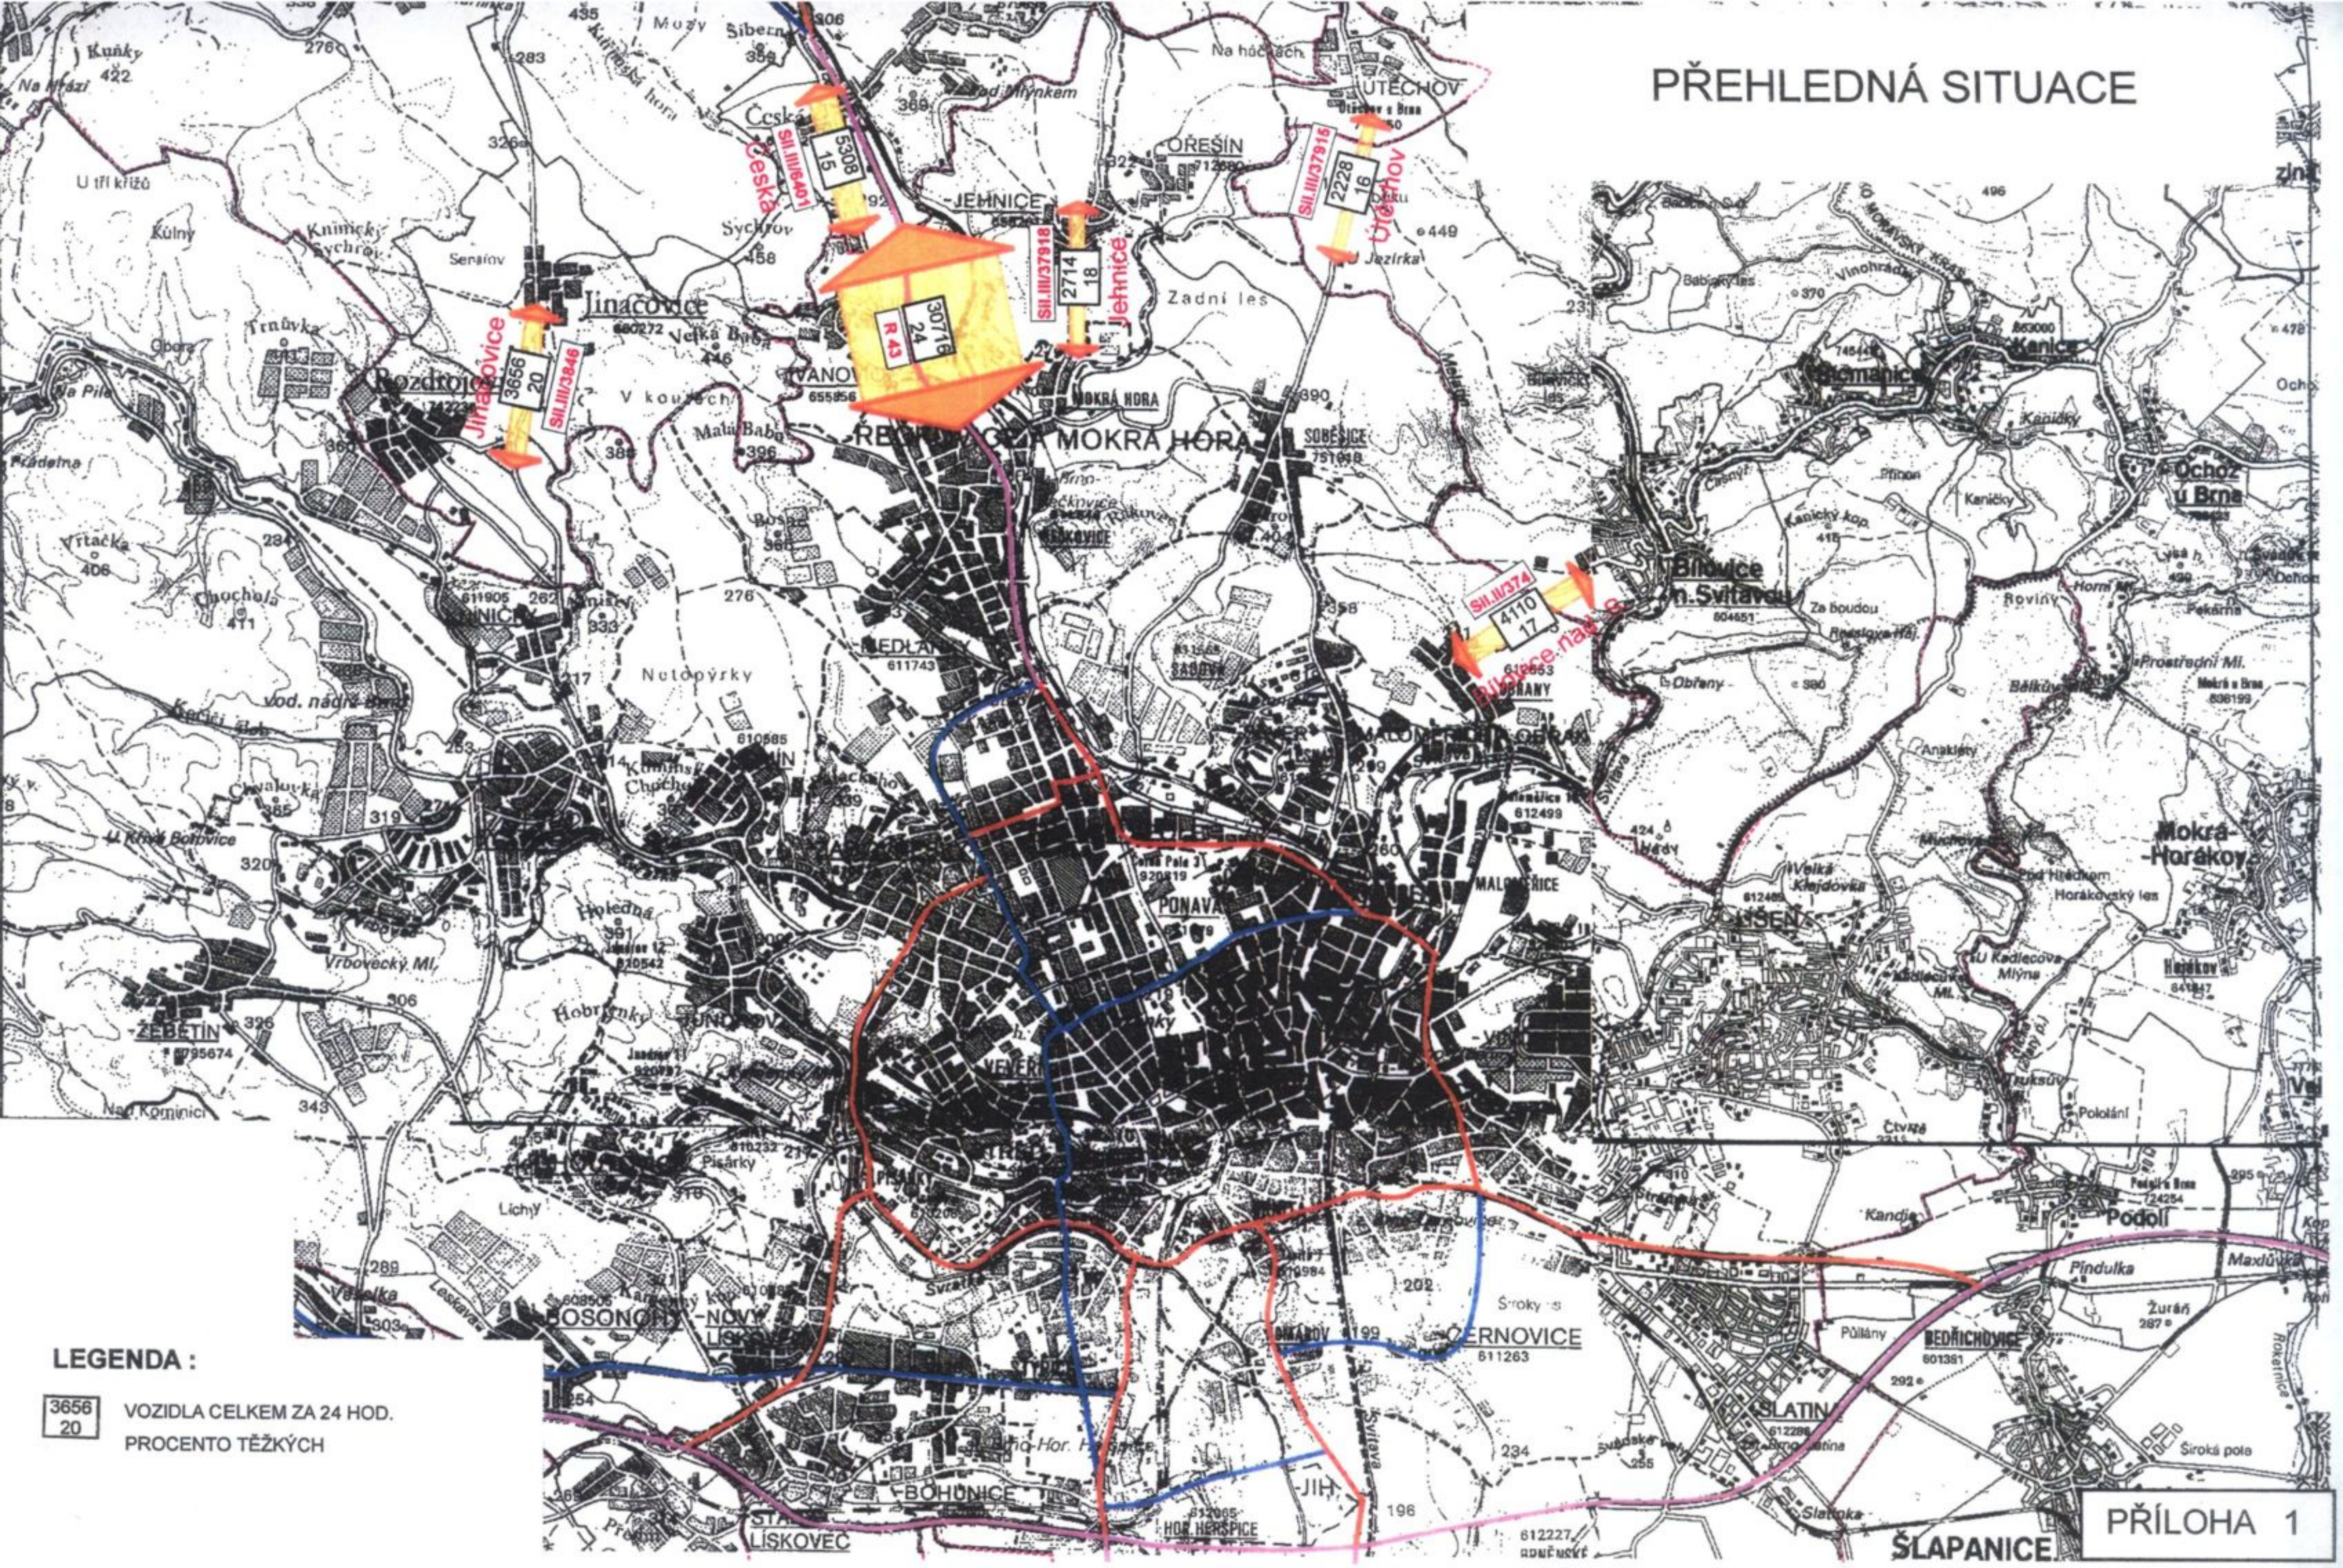

# PŘEHLEDNÁ SITUACE

**LEGENDA :**  
3656 VOZIDLA CELKEM ZA 24 HOD.  
20 PROCENTO TĚŽKÝCH