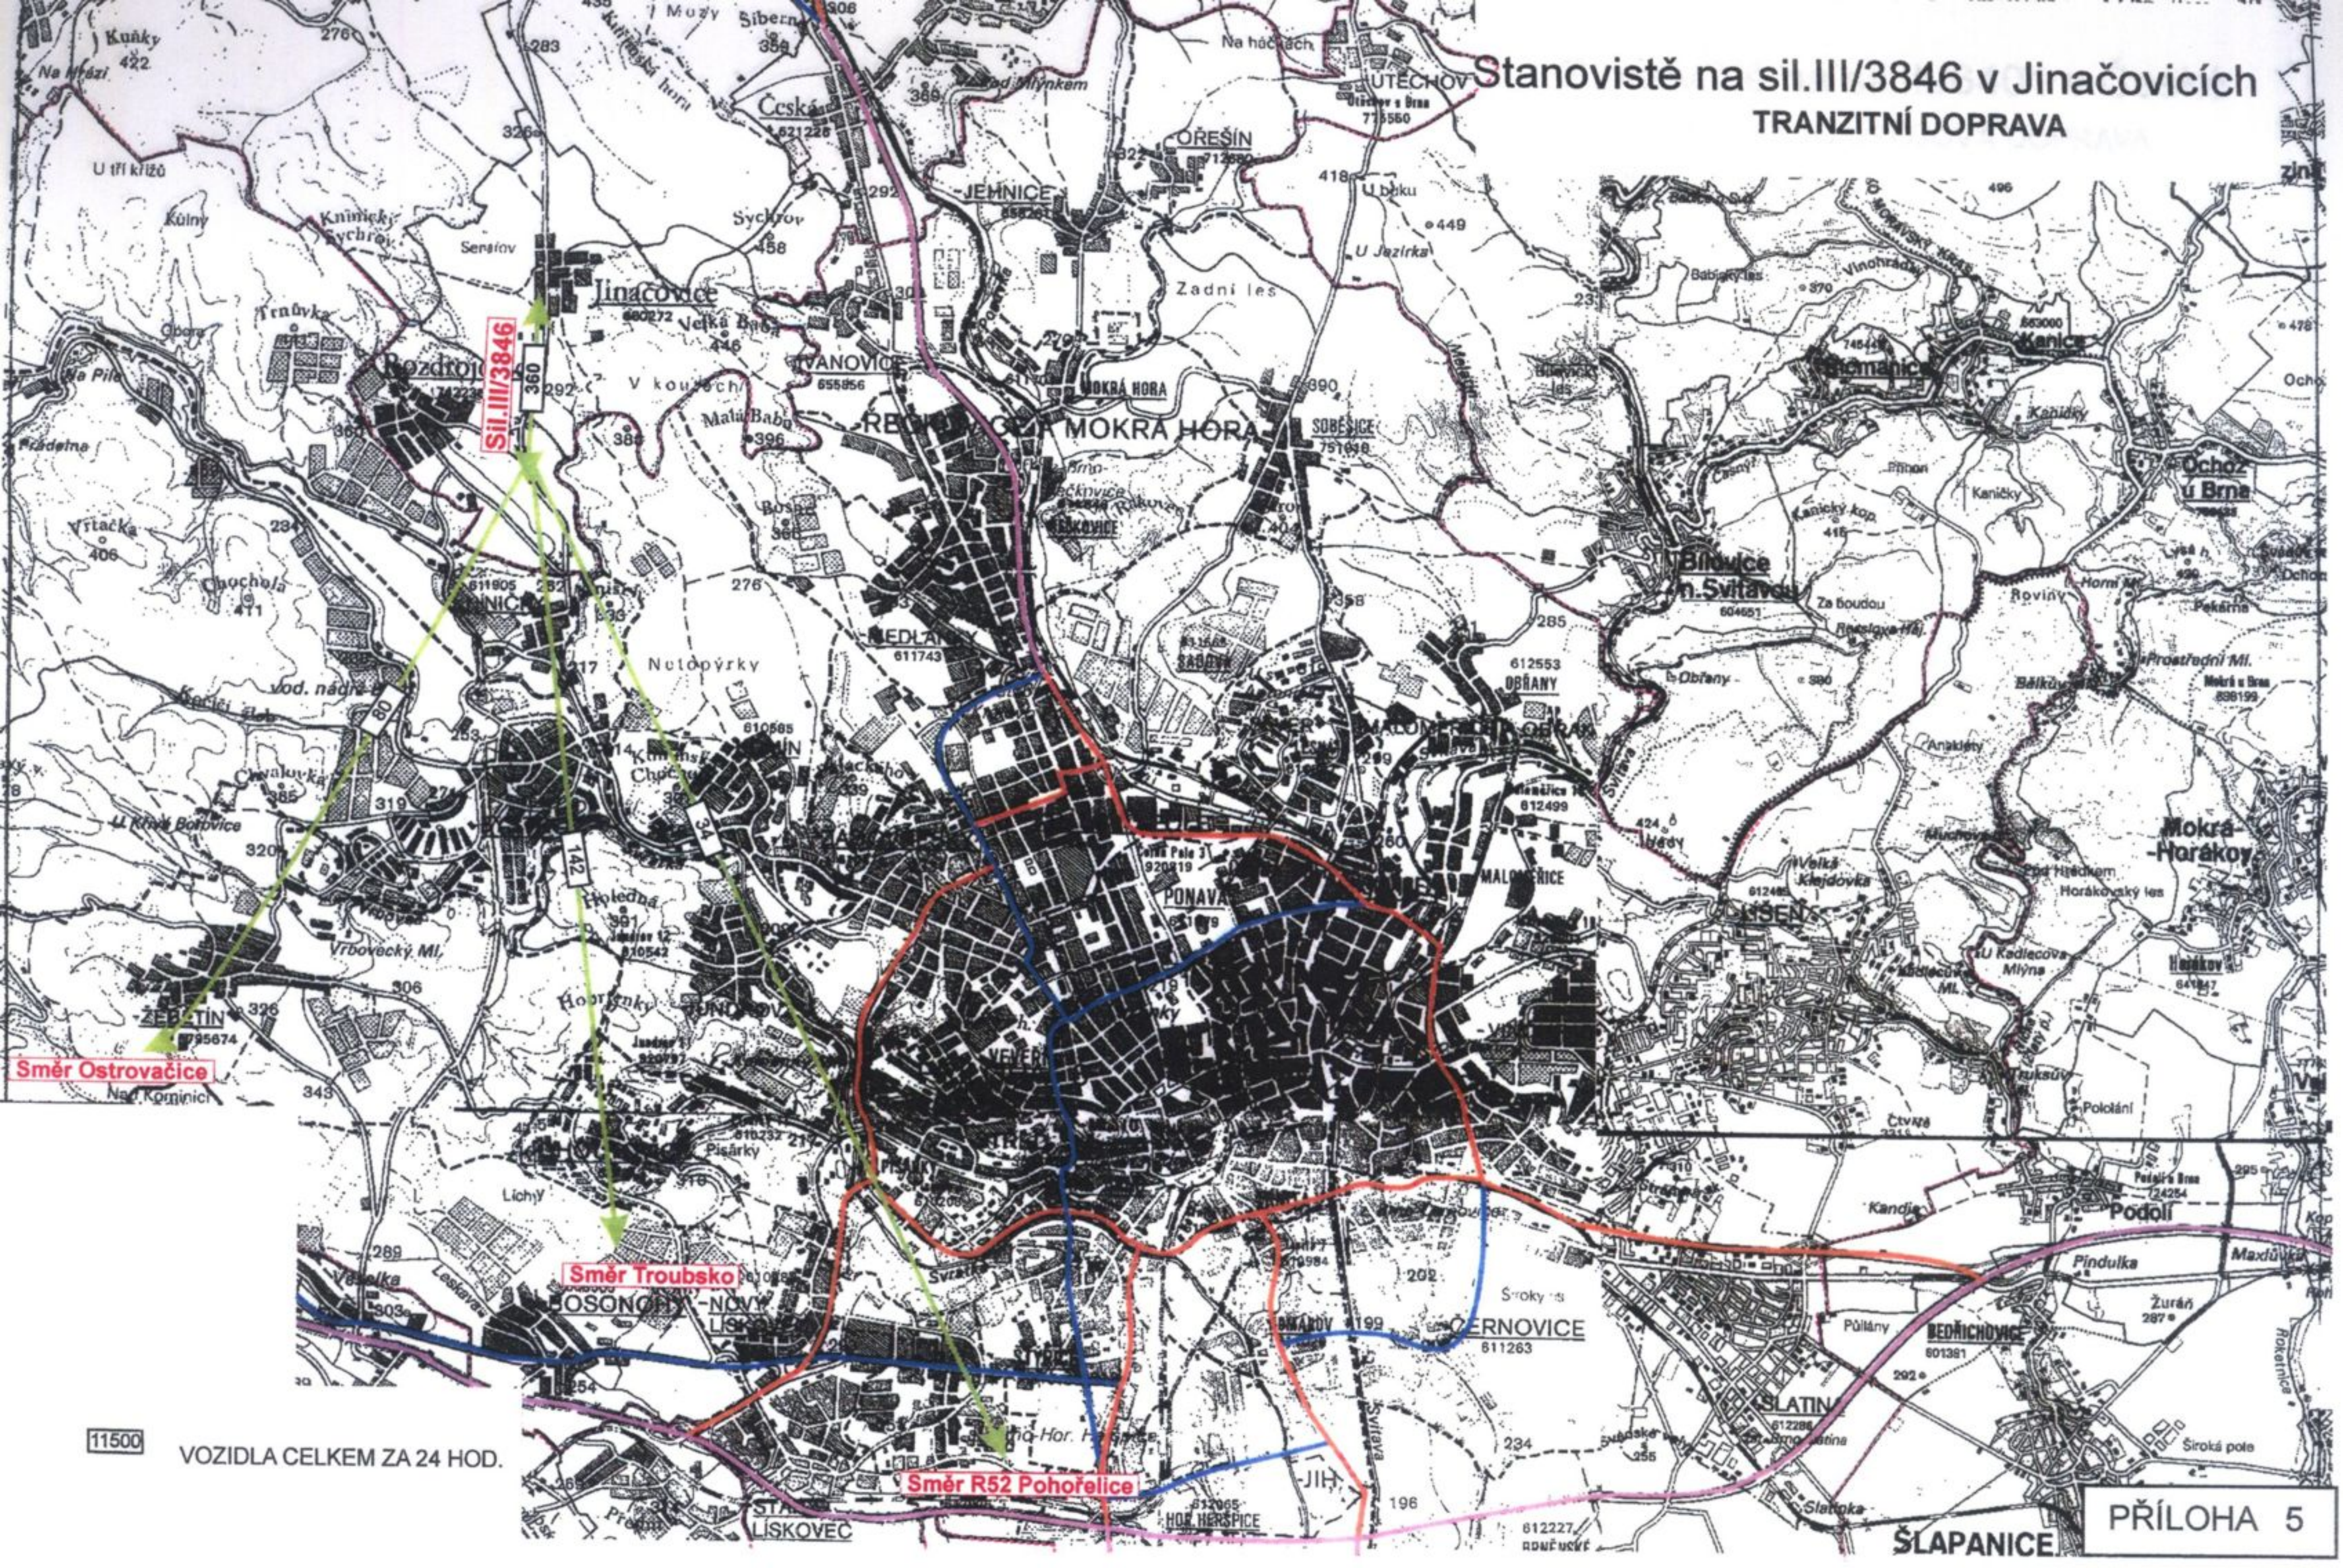

Stanovistě na sil.III/3846 v Jinačovicích TRANZITNÍ DOPRAVA

11500 VOZIDLA CELKEM ZA 24 HOD.